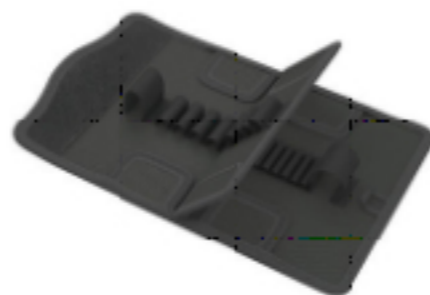

## Inhalt/Content

1 x Textile Box

Klettstreifen  
Hook and loop fastener strip  
1 x 50,0 x 120,0 mm

○ 950

1 x 3,0 x 63 mm  
1 x 4,0 x 70 mm  
1 x 5,0 x 80 mm  
1 x 6,0 x 90 mm

1 x 1496 phosphoreszierend  
phosphorescent

Bei Tageslicht  
with daylight

Leuchtet im Dunkeln nach  
afterglow in the dark

1 x 817 VDE Handhalter / Handholder

⊕ KK 62 | PH

1 x PH 1 x 154 mm  
1 x PH 2 x 154 mm

⊕ KK 65 | PZ

1 x PZ 1 x 154 mm  
1 x PZ 2 x 154 mm